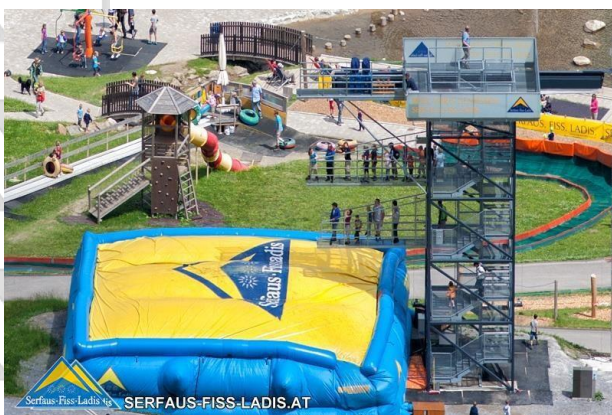

Kinderspieleland, Wanderreise oder Downhill-Bikepark

Termin: Sa. 05.09.2020

Abfahrt: 05.00 Uhr Volksfestplatz Crailsheim
05.30 Uhr Omnibushalle Wildenstein
05.45 Uhr ZOB Dinkelsbühl

Erleben Sie den Sommer in Tirol

Sommer in der Urlaubregion Serfaus Fiss Ladis garantiert der ganzen Familie Spaß & Erholung. Die Familienregion Serfaus Fiss Ladis ist bekannt für die schönen Wanderwege, das einzigartige Panorama und die abwechslungsreichen Mountainbikestrecken. Doch kennen Sie auch schon unsere Sommer-Highlights? Ob viel Spaß mit dem Serfauser Sauser & dem Fisser Flitzer oder Erholung in der Genussgondel & dem Murliwasser Serfaus. Hier können Sie mit Ihrer Familie Ihren Sommerurlaub in vollsten Zügen genießen.